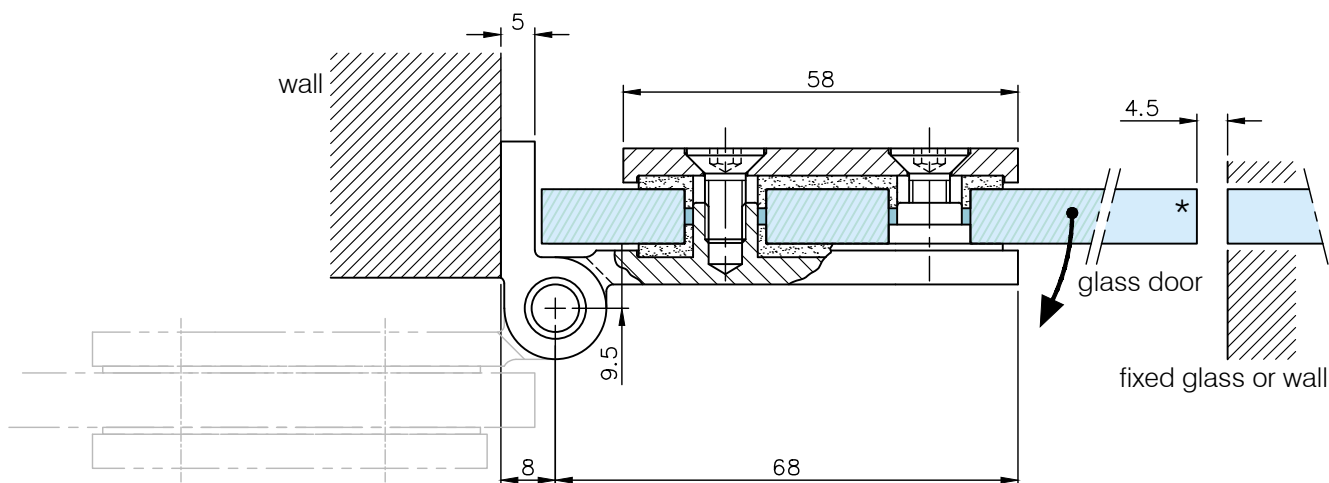

Glass door hinge
glass/wall

stainless steel

...10 polished
...12 satin

Glastür-Scharnier
Glas/Wand

V2A

...10 poliert
...12 gebürstet

Charnière pour porte
en verre
verre/mur
inox

...10 poli
...12 brossé

Glasdoorscharnier
glas/wand

RVS

...10 gepolijst
...12 geborsteld

304

* drawing shows 8mm glass

max. load weights and door width