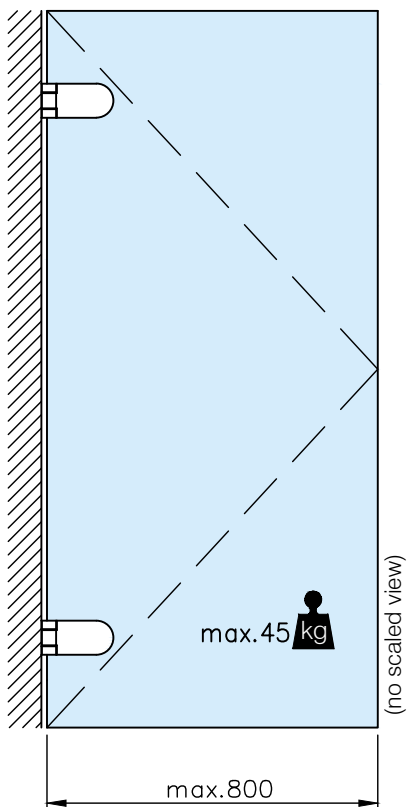

Glass door hinge
glass/wall

stainless steel

...10 polished
...12 satin

Glastür-Scharnier
Glas/Wand

V2A

...10 poliert
...12 gebürstet

Charnière pour porte
en verre
verre/mur
inox

...10 poli
...12 brossé

Glasdoorscharnier
glas/wand

RVS

...10 gepolijst
...12 geborsteld

304

* drawing shows 8mm glass

max. load weights and door width