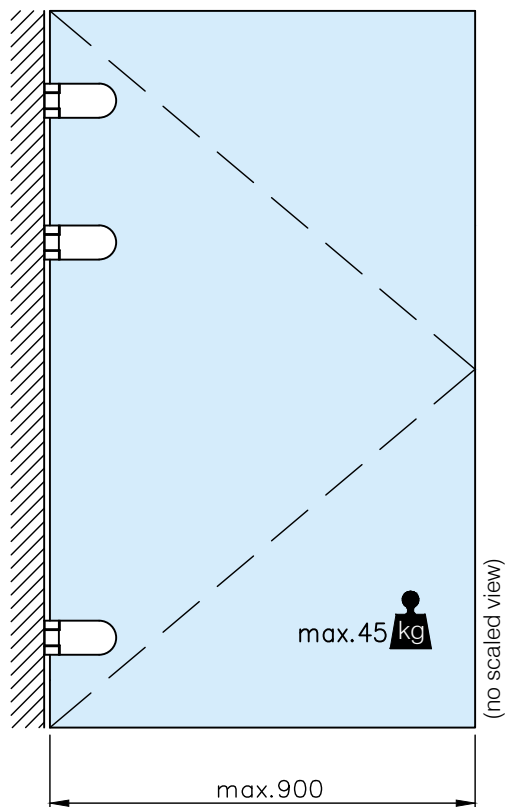

Glasdoorscharnier
glas/wand

RVS

...10 gepolijst
...12 geborsteld

304

* drawing shows 8mm glass

max. load weights and door width