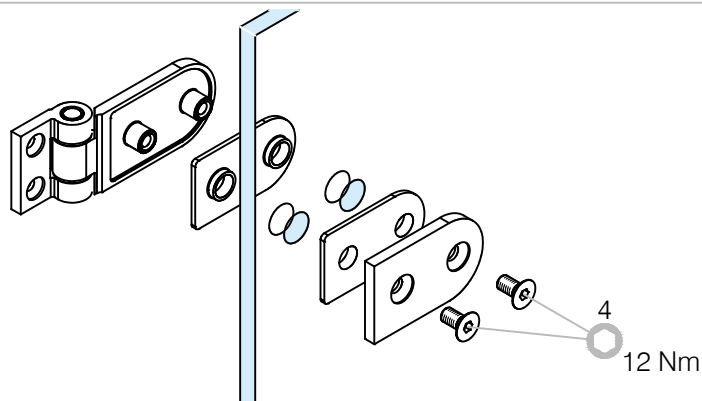

Glass door hinge
glass/wall

stainless steel

...10 polished
...12 satin

Glastür-Scharnier
Glas/Wand

V2A

...10 poliert
...12 gebürstet

Charnière pour porte
en verre
verre/mur
inox

...10 poli
...12 brossé

Glasdoorscharnier
glas/wand

RVS

...10 gepolijst
...12 geborsteld

304

* drawing shows 8mm glass

max. load weights and door width