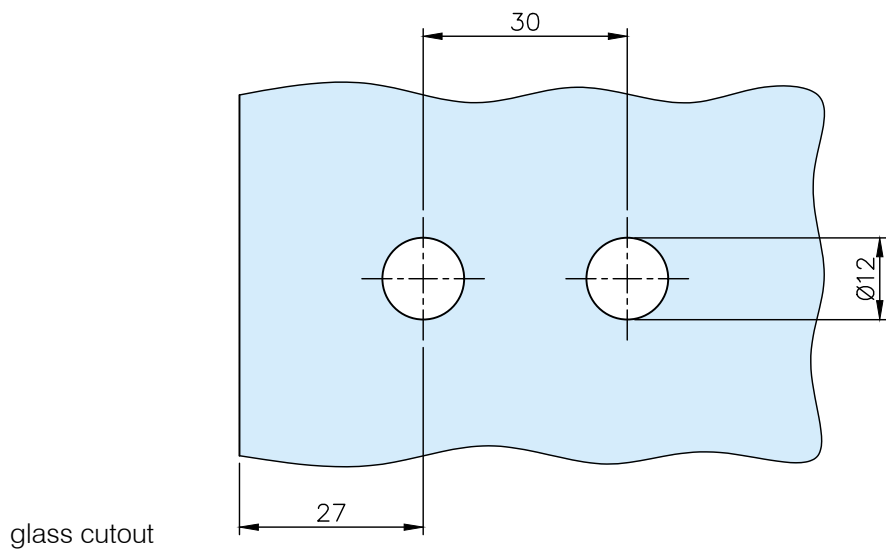

Glasdoorscharnier
glas/wand

RVS

...10 gepolijst
...12 geborsteld

304

* drawing shows 8mm glass

max. load weights and door width