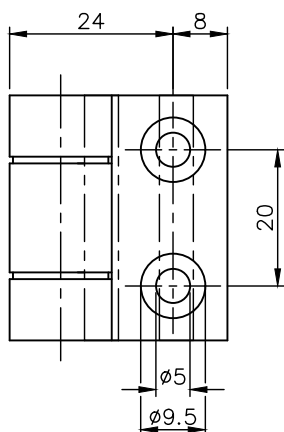

Glass door hinge
glass/wall

stainless steel

...10 polished
...12 satin

Glastür-Scharnier
Glas/Wand

V2A

...10 poliert
...12 gebürstet

Charnière pour porte
en verre
verre/mur
inox

...10 poli
...12 brossé

Glasdoorscharnier
glas/wand

RVS

...10 gepolijst
...12 geborsteld

304

* drawing shows 8mm glass

max. load weights and door width