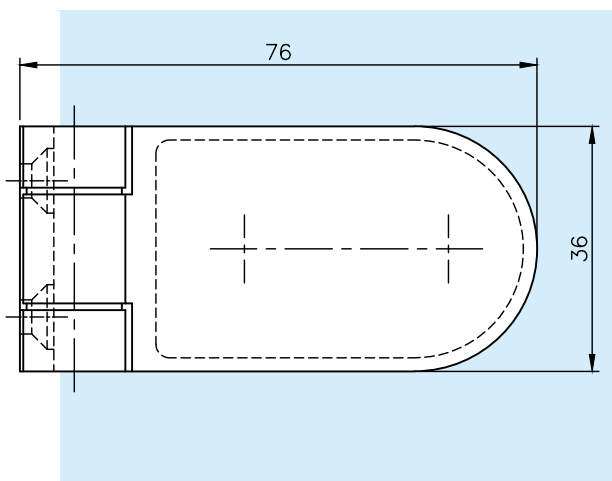

Glass door hinge
glass/wall

stainless steel

...10 polished
...12 satin

Glastür-Scharnier
Glas/Wand

V2A

...10 poliert
...12 gebürstet

Charnière pour porte
en verre
verre/mur
inox

...10 poli
...12 brossé

Glasdoorscharnier
glas/wand

RVS

...10 gepolijst
...12 geborsteld

304

* drawing shows 8mm glass

max. load weights and door width